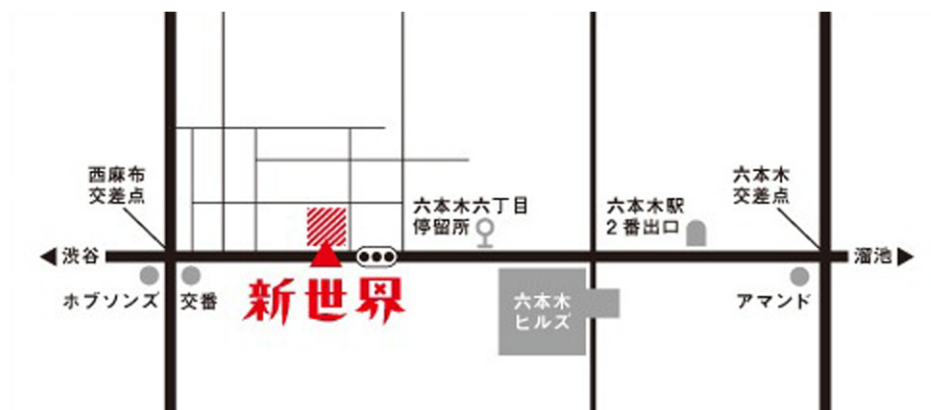

Let's Get To Be ONE

会場「新世界」へのアクセス

〒106-0031 東京都港区西麻布1-8-4 三保硝子B1
(最寄り駅：日比谷線六本木駅2番出口)

都営大江戸線、地下鉄日比谷線「六本木駅」2番出口より、
六本木通りを西麻布方面へ徒歩8分、六本木通り沿い

渋谷駅より、都営バス六本木方面「六本木六丁目」停留所下車、
六本木通りを西麻布方面へ徒歩1分、六本木通り沿い

Tel : 03-5772-6767